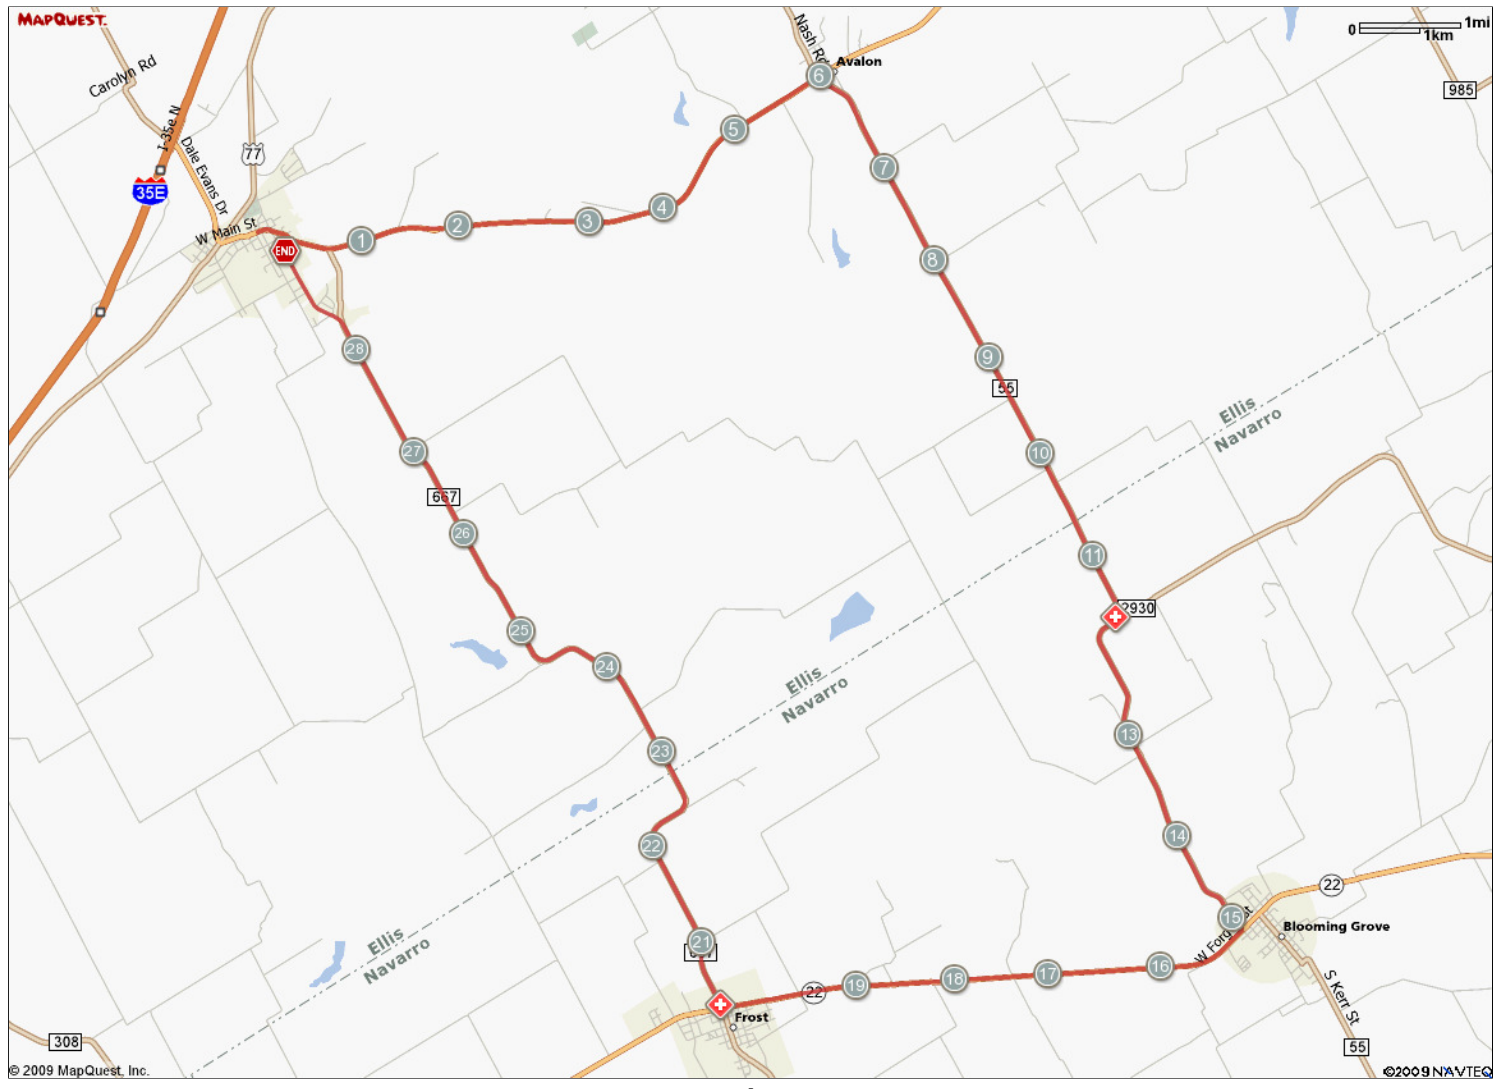

ROUTE DESCRIPTION:  
No Description Provided

**ROUTE DESCRIPTION:**  
 No Description Provided

Notes		
AT	FOR	NOTES
0.08 mi.	<b>5mi</b> 5043ft	Veer right onto HWY 34 (aka Main ST)
6.04 mi.	<b>5mi</b> 4183ft	Turn right onto HWY 55
11.83 mi.	<b>3mi</b> 1835ft	Rest Stop #1
15.18 mi.	<b>5mi</b> 1012ft	Turn right onto Hwy 22
20.37 mi.	43ft	Turn right onto HWY 667 (aka Garitty ST)
20.38 mi.	<b>4mi</b> 1427ft	Frost Rest Stop
24.65 mi.	<b>3mi</b> 3890ft	Veer right to continue on HWY 667

Notes		
AT	FOR	NOTES
28.38 mi.	4539ft	Veer left onto College
29.24 mi.	82ft	Turn right onto Park
29.26 mi.	-	Finished