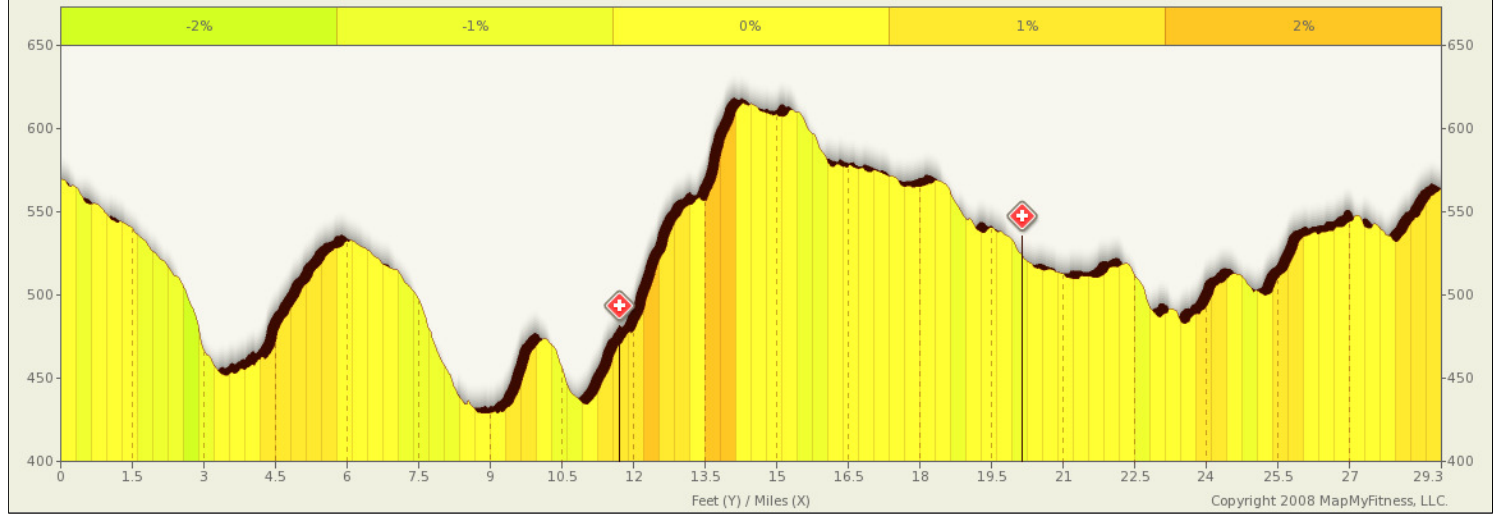

ROUTE DESCRIPTION:  
No Description Provided

**ROUTE DESCRIPTION:**  
 No Description Provided

Notes		
AT	FOR	NOTES
0.08 mi.	<b>5mi</b> 5043ft	Veer right onto HWY 34 (aka Main ST)
6.04 mi.	<b>5mi</b> 4183ft	Turn right onto HWY 55
11.83 mi.	<b>3mi</b> 1835ft	Rest Stop #1
15.18 mi.	<b>5mi</b> 1012ft	Turn right onto Hwy 22
20.37 mi.	43ft	Turn right onto HWY 667 (aka Garitty ST)
20.38 mi.	<b>4mi</b> 1427ft	Frost Rest Stop
24.65 mi.	<b>3mi</b> 3890ft	Veer right to continue on HWY 667

Notes		
AT	FOR	NOTES
28.38 mi.	4539ft	Veer left onto College
29.24 mi.	82ft	Turn right onto Park
29.26 mi.	-	Finished